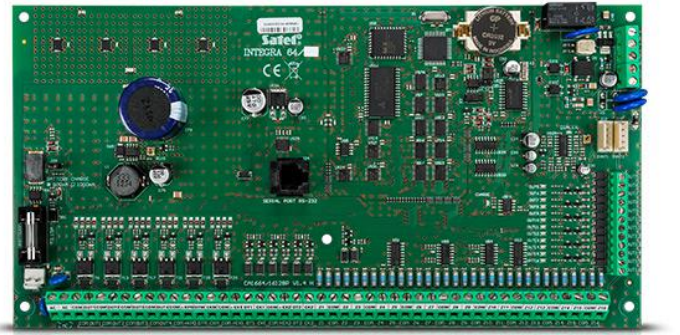

INTEGRA 64

ΚΕΝΤΡΙΚΉ ΜΟΝΑΔΑ ΣΥΝΑΓΕΡΜΟΥ 64 ΖΩΝΩΝ

Προηγμένες μονάδες ελέγχου συναγερμού που παρέχουν λειτουργίες συναγερμού και προαιρετική εφαρμογή οικιακού αυτοματισμού και συστημάτων ελέγχου πρόσβασης. Με ένα ευρύ φάσμα μονάδων επέκτασης, οι εφαρμογές τους μπορεί να προσαρμοστούν στις ιδιαίτερες ανάγκες: από μικρά συστήματα έως εκτεταμένες εγκαταστάσεις. Οι δυνατότητες επικοινωνίας σε συνδυασμό με πρόσθετες μονάδες, όπως GSM και TCP/IP, είναι ένα σημαντικό πλεονέκτημα των μονάδων ελέγχου INTEGRA.

- 16 έως 64 ζώνες
- 32 υποσυστήματα, 8 αντικείμενα
- 8 έως 32 εξόδους
- Δίαυλοι πληκτρολόγιων και μονάδων επέκτασης
- Ενσωματωμένος τηλεφωνητής με υποστήριξη αναφοράς σε ΚΛΣ, φωνητικών μηνύματων και τηλεχειρισμού
- Δυνατότητες ελέγχου πρόσβασης και το οικιακού αυτοματισμού
- Λειτουργία του συστήματος με πληκτρολόγια LCD, πληκτρολόγια υποσυστήματος, τηλεχειριστήρια και κάρτες εγγύτητας ή εξ αποστάσεως με το κινητό τηλέφωνο ή τον υπολογιστή
- 64 ανεξάρτητοι χρονοδιακόπτες για αυτόματο έλεγχο
- Αρχείο καταγραφής συμβάντων με 439 εγγραφές και δυνατότητες εκτύπωσης
- 192+8+1 χρήστες
- Θύρα RS-232 - Τύπος υποδοχή RJ
- Αναβάθμιση του firmware με ηλεκτρονικό υπολογιστή
- Ενσωματωμένο τροφοδοτικά 3A με φόρτιση μπαταρίας και διαγνωστικές δυνατότητες

ΤΕΧΝΙΚΑ ΔΕΔΟΜΕΝΑ

Περιβαλλοντική Κατηγορία	II
Κατηγορία προστασίας	S
Μεγ. χωρητικότητα μπαταρίας	24 Ah
Πίνακες ελέγχου	13,8 V DC
Προδιαγραφές εξόδων χαμηλού φορτίου	50 mA
Προδιαγραφές εξόδων υψηλού φορτίου	3000 mA
Προδιαγραφές τροφοδοσίας	3 A
Διαστάσεις πλακέτας	264 x 134 mm
Εύρος θερμοκρασίας λειτουργίας	-10...+55 °C
Ονομαστική τάση τροφοδοσίας από τον πίνακα (±15%)	20 V AC, 50-60 Hz
Κατανάλωση ρεύματος σε Standby	149 mA
Ελάχιστη θερμοκρασία λειτουργίας	337 mA